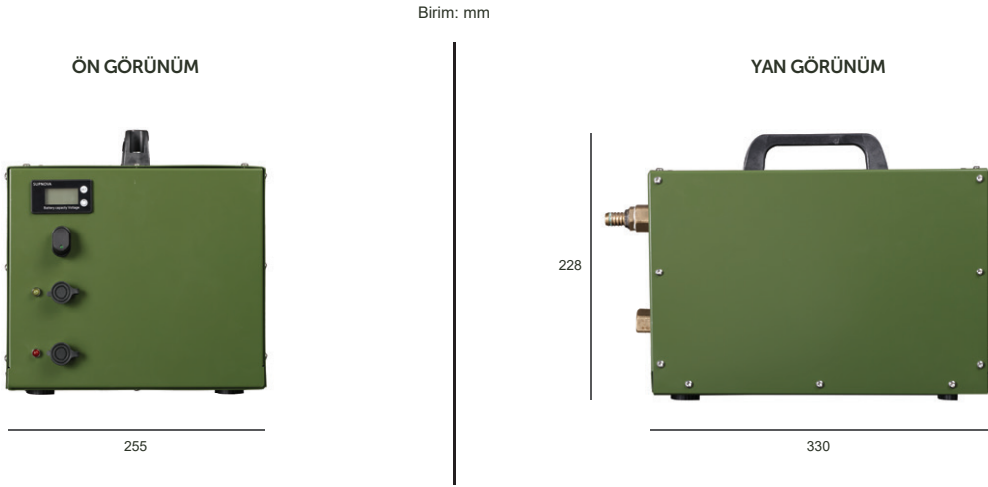

TEKNİK ÖZELLİKLER

SU POMPASI	CWD-PMP-60W
Maksimum Solar Giriş Gerilimi [V]	100
Maksimum Solar Giriş Akımı [A]	30
Maksimum Solar Kısa Devre Akımı [A]	35
Batarya Kapasitesi [kWh]	768 (12V-60A)
AC Giriş Gerilimi [V]	220/230
Pompa Tasarımı	Pozitif Deplasmanlı 3 Hazneli Diyaframlı Pompa
Kontrol Vanası	(1-yönlü Çalışma) Ters Akışı Önler
Motor	Kalıcı Miknatıs, P/n 11-111-00
Sistem Gerilimi [V]	12
Basınç Anahtarı [Psi]	Ayarlanabilir Kapatma (Aralık 40-60 Psi) Fabrika Ayarı 50 Psi, Açma 35 Psi 5 Psi
Sıvı Sıcaklığı [°C]	77 (Maks.)
Prime	12 Ft'ye Kadar Kendinden Astarlı Dikey, Maks. Giriş Basıncı 2,1 Bar
Portlar	1/2"-14 Erkek Paralel Diş
Ağırlık [kg]	12
Boyutlar (GxDxY) [mm]	255x330x228
Dış Kabin	Paslanmaz Çelik

FİZİKSEL ÖZELLİKLER

* Yukarıda yer alan veriler, standart test koşulları (STC) altında elde edilmiştir: 1000 W/m² güneş ışınımı, 1.5(AM) hava kütlesi ve 25°C hücre sıcaklığı. Tüm paneller için ölçüm belirsizliği %3'dür. Gerçek veriler yapılan sözleşmelere tabi olacaktır. Bu dokümanda yer alan teknik değerler sadece bilgilendirme amaçlıdır ve sözleşmelerin bir parçası değildir. Bu belgedeki teknik özellikler değişkenlik gösterebilir. Detaylı bilgi için "Kurulum Montaj Kılavuzuna" bakınız.

* CW DEFENCE ürünlerin özelliklerini önceden haber vermeksizin değiştirme hakkını saklı tutar.

* CW DEFENCE ürünleri proje bazlı ürünler olup talep ve istekleriniz doğrultusunda özel projeler gerçekleştirilebilir.

Ver.2307.21