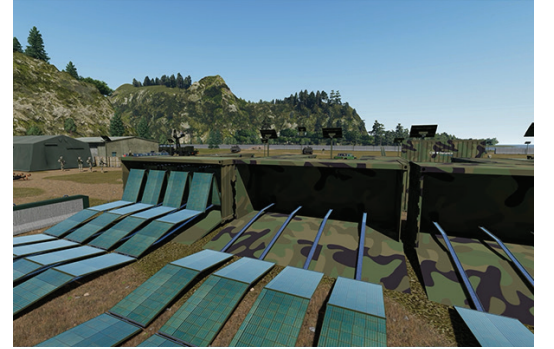

VERİMLİ VE DAYANIKLI GÜNEŞ PANELLERİ

Zorlu koşullara dayanıklı, yüksek verim ve üretim değerlerine sahip güneş panelleri üreten CW DEFENCE farklı renk, boyut, güç ve nitelikte özel güneş panelleri üretmektedir. Durdurulamaz güneş panelleri serisi ile güneş panelinin herhangi bir darbe alması durumunda bile bunu lokal olarak sınırlandırılarak etkinin minimum düzeyde kalmasını sağlamakla birlikte optimize özelliği ile dizide yer alan diğer modüllerin de bu güç kaybından etkilenmemesini sağlar. Bunun yanında farklı renk seçenekleri ile ortama tam uyum sağlar. Esnek ve yüksek verimli hücreler ile oluşturulan güneş panellerinde askeri standartlarda bağlantı terminaleri kullanılmaktadır.